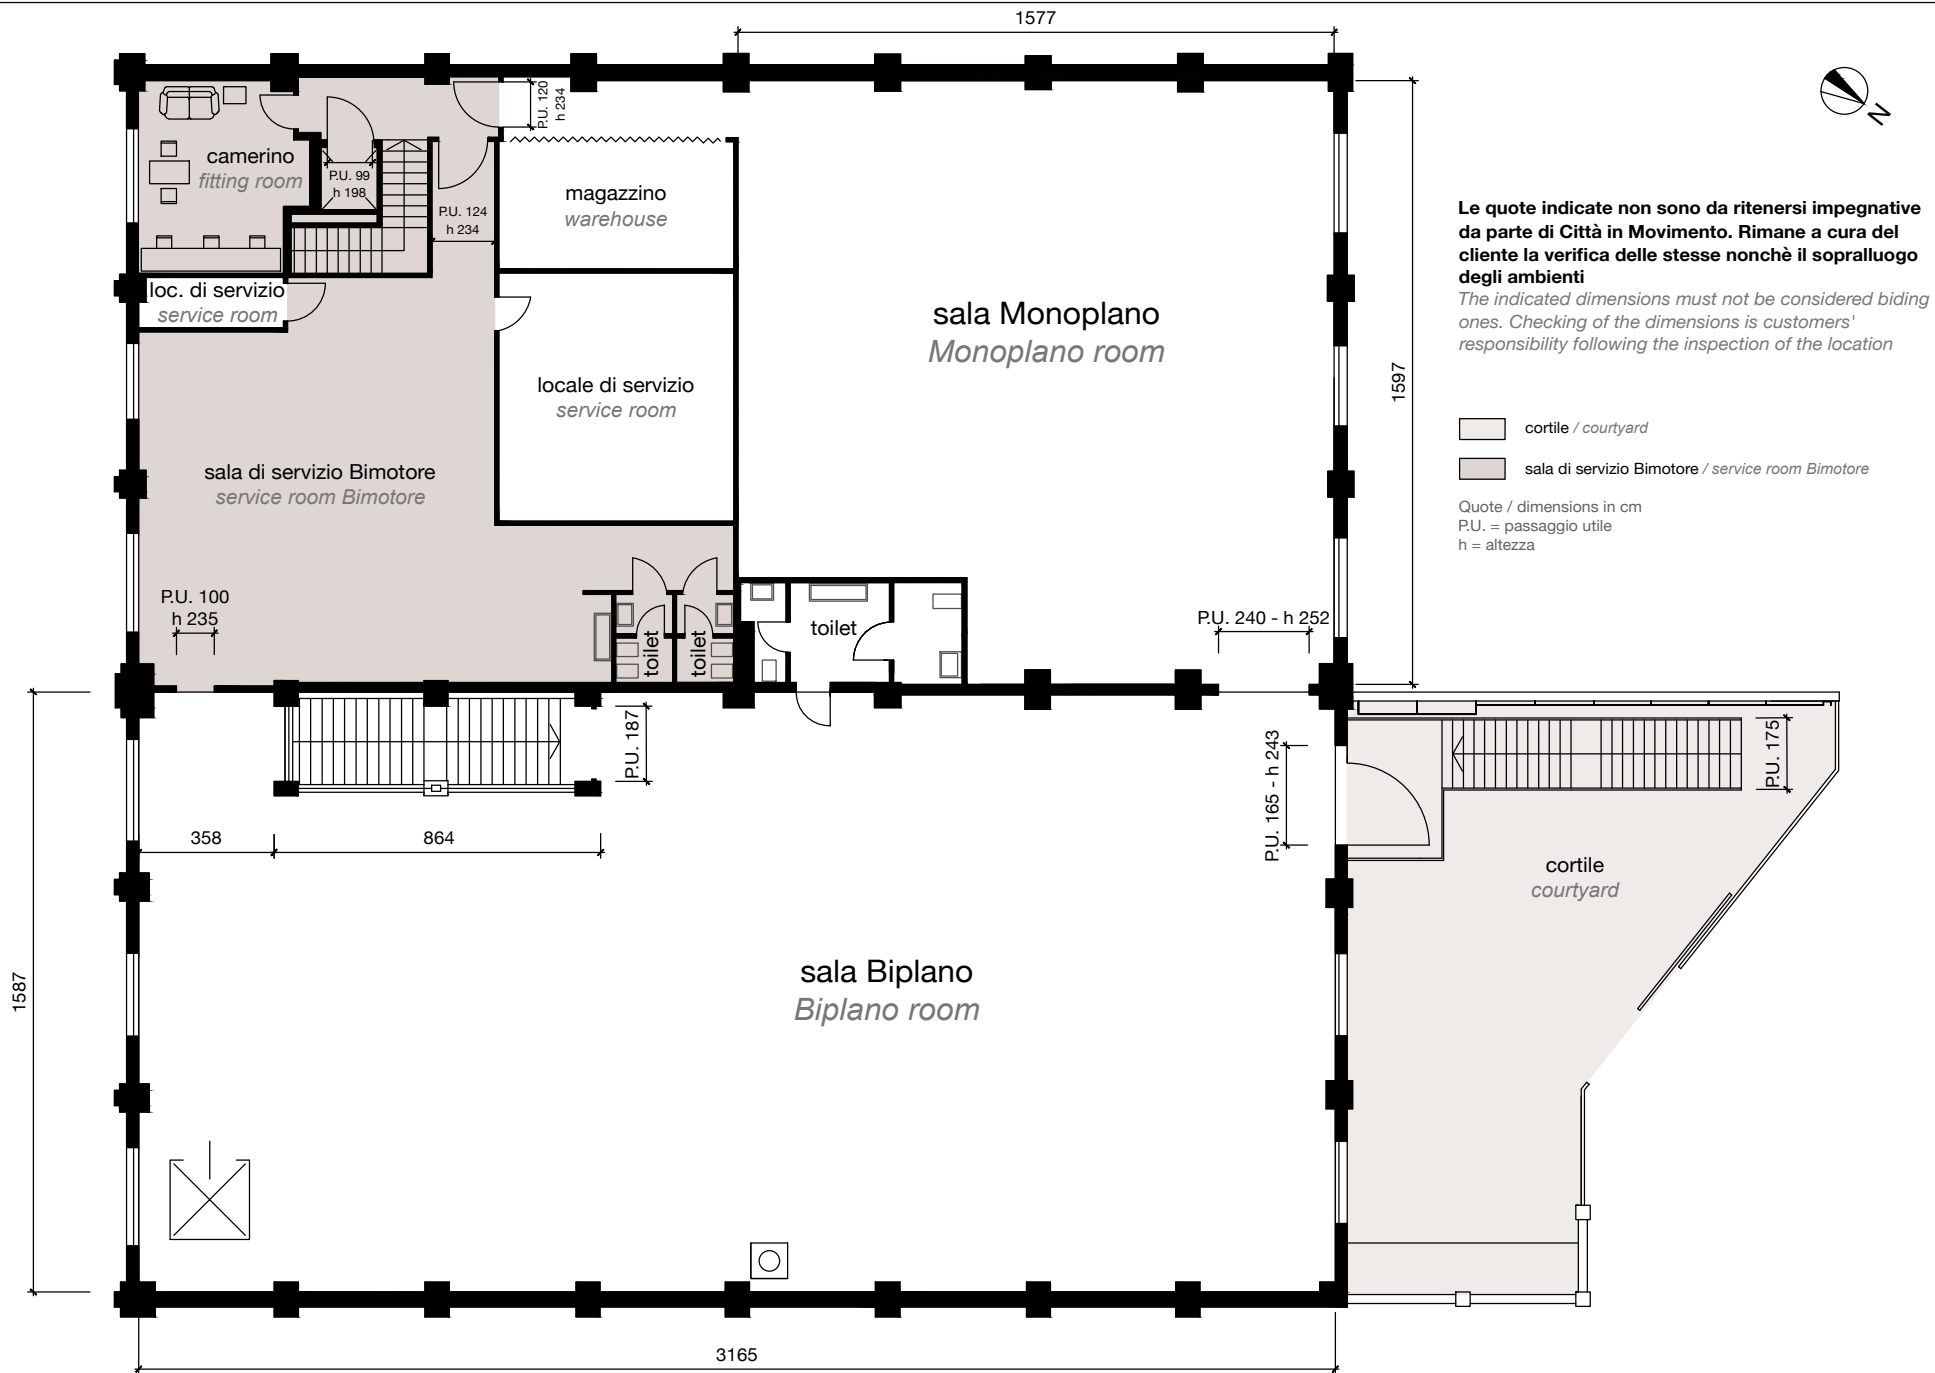

-  cortile / courtyard
 -  sala Eliche / Eliche room
 -  sala di servizio Bimotore / service room Bimotore
- Quote / dimensions in cm
P.U. = passaggio utile
h = altezza

Sala Eliche / piano terra / ground floor plan

scala 1:200

Sala Biplano / piano primo / first floor plan

scala 1:200